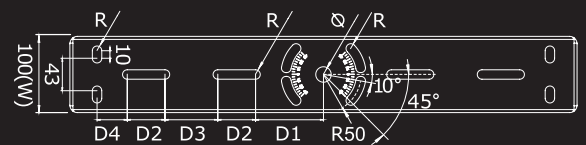

DESIGNLIGHT
SCANDINAVIAN AB

>> MODULSTRÅLKASTARE

MÅTT PÅ FÄSTEN

M2-1230

M2-4900

MÅTT I MM.

ART NR	E-NR	WATT	MODULER	L1	L2	L3	L4	H	W	D1	D2	D3	D4	R	Ø
M2-1230	77 649 95	230W	2	340	373	310	250	185	55	50	35	/	/	6.25	12.5
M2-2450	77 649 96	450W	4	390	685	310	512	240	100	90	50	/	/	6.25	12.5
M2-3650	77 649 97	650W	6	390	890	310	775	240	100	90	50	/	/	6.25	12.5
M2-4900	77 649 98	900W	8	700	685	620	512	240	100	90	50	70	40	6.25	20.5
M2-61350	77 649 99	1350W	12	700	890	620	775	240	100	90	50	70	40	6.25	20.5