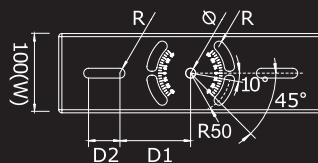

DESIGNLIGHT
SCANDINAVIAN AB

>> MODULSTRÅLKASTARE

MÅTT PÅ FÄSTEN

M2-1230

M2-4900

MÅTT I MM.

ART NR	E-NR	WATT	MODULER	L1	L2	L3	L4	H	W	D1	D2	D3	D4	R	Ø
M2-1230	77 649 95	230W	2	340	373	310	250	185	55	50	35	/	/	6.25	12.5
M2-2450	77 649 96	450W	4	390	685	310	512	240	100	90	50	/	/	6.25	12.5
M2-3650	77 649 97	650W	6	390	890	310	775	240	100	90	50	/	/	6.25	12.5
M2-4900	77 649 98	900W	8	700	685	620	512	240	100	90	50	70	40	6.25	20.5
M2-61350	77 649 99	1350W	12	700	890	620	775	240	100	90	50	70	40	6.25	20.5