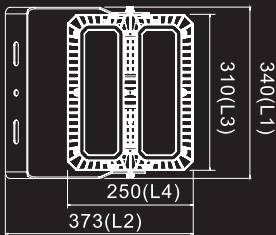

DESIGNLIGHT
SCANDINAVIAN AB

>> MODULSTRÅLKASTARE

MÅTT PÅ FÄSTEN

M2-1230

M2-4900

MÅTT I MM.

ART NR	E-NR	WATT	MODULER	L1	L2	L3	L4	H	W	D1	D2	D3	D4	R	Ø
M2-1230	77 649 95	230W	2	340	373	310	250	185	55	50	35	/	/	6.25	12.5
M2-2450	77 649 96	450W	4	390	685	310	512	240	100	90	50	/	/	6.25	12.5
M2-3650	77 649 97	650W	6	390	890	310	775	240	100	90	50	/	/	6.25	12.5
M2-4900	77 649 98	900W	8	700	685	620	512	240	100	90	50	70	40	6.25	20.5
M2-61350	77 649 99	1350W	12	700	890	620	775	240	100	90	50	70	40	6.25	20.5