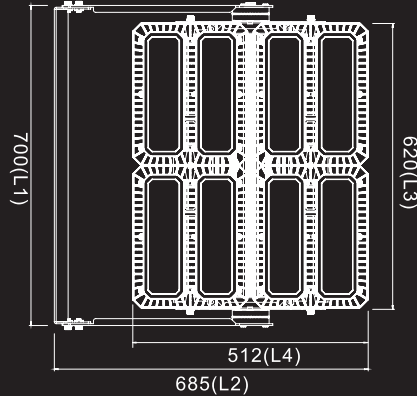

DESIGNLIGHT
SCANDINAVIAN AB

>> MODULSTRÅLKASTARE

MÅTT PÅ FÄSTEN

M2-1230

M2-4900

MÅTT I MM.

ART NR	E-NR	WATT	MODULER	L1	L2	L3	L4	H	W	D1	D2	D3	D4	R	Ø
M2-1230	77 649 95	230W	2	340	373	310	250	185	55	50	35	/	/	6.25	12.5
M2-2450	77 649 96	450W	4	390	685	310	512	240	100	90	50	/	/	6.25	12.5
M2-3650	77 649 97	650W	6	390	890	310	775	240	100	90	50	/	/	6.25	12.5
M2-4900	77 649 98	900W	8	700	685	620	512	240	100	90	50	70	40	6.25	20.5
M2-61350	77 649 99	1350W	12	700	890	620	775	240	100	90	50	70	40	6.25	20.5