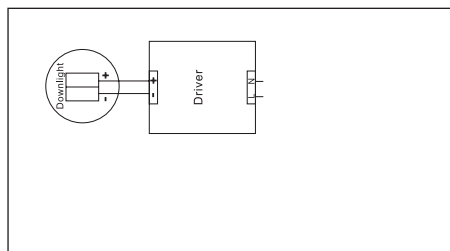

CE, ROHS  

350MA LED 1x3,5W LIGHT SOURCE WATT

LIFETIME L70B50: 50.000H

-  **404 CD**
-  **FLICKER FREE**
-  **CR: >80**
-  **36°**
-  **IP20**
-  **IP44**
-  **50MM**
-  **H 25 MM**
-  **90MM**

• DOSMONTAGE
• LÅG BYGGHÖJD
• UTBYTBAR FRONT

Avstånd Belysningsstyrka Spridningsvinkel 36° Diam.

1. Stäng av strömmen/Turn off the power

2. Borra hål i taket/Drill hole in ceiling

3. Anslut till LED-drivern/Connect to LED driver

Mått/Dimension

**PRODUKTEN INNEHÅLLER
LJUSKÄLLA MED
ENERGIMÄRKNING
KLASS F.**

⚠ SÄKERHET:

- Läs igenom hela manualen noggrant före installation.
- Kontrollmät ALLTID diametern före håltagning i tak.
- Försäkra dig om att spänningen är fränslagen före installation eller underhåll.
- Installation ska utföras av behörig elektriker.
- Ljuskällan är ej utbytbar. Hela armaturen måste bytas när ljuskällan är förbrukad.