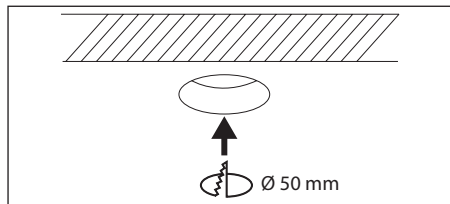

CE, ROHS  

350MA LED 1x3,5W LIGHT SOURCE WATT

LIFETIME L70B50: 50.000H

-  **404 CD**
-  **FLICKER FREE**
-  **CR: >80**
-  **36°**
-  **IP20**
-  **IP44**
-  **50MM**
-  **H 25 MM**
-  **90MM**

• DOSMONTAGE
• LÅG BYGGHÖJD
• UTBYTBAR FRONT

Avstånd Belysningsstyrka Spridningsvinkel 36° Diam.

1. Stäng av strömmen/Turn off the power

2. Borra hål i taket/Drill hole in ceiling

3. Anslut till LED-drivern/Connect to LED driver

Mått/Dimension

**PRODUKTEN INNEHÅLLER
LJUSKÄLLA MED
ENERGIMÄRKNING
KLASS F.**