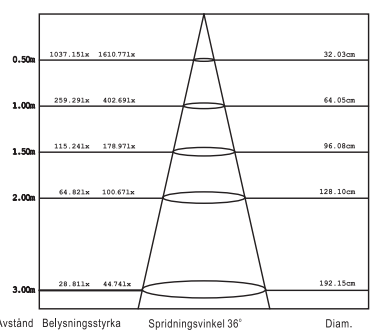

DESIGNLIGHT

SCANDINAVIAN AB

DOWNLIGHT

E-NR: 74 646 73

ART NR: DB-235MW

EFFEKT POWER	MATERIAL	KELVIN	ARMATURFÄRG ARMATURE COLOR	ANSLUTNING CONNECTION	TOTAL LUMEN	USEFUL LUMEN
4,8W WITH DRIVER	ALUMINIUM	2700K	MATT WHITE	230V	345LM	278LM

CE, ROHS  

350MA LED 1x3,5W LIGHT SOURCE WATT

LIFETIME L70B50: 50.000H

-  **404 CD**
-  **FLICKER FREE**
-  **CR: >80**
-  **36°**
-  **IP20**
-  **IP44**
-  **50MM**
-  **H 25 MM**
-  **90MM**

• DOSMONTAGE
• LÅG BYGGHÖJD
• UTBYTBAR FRONT