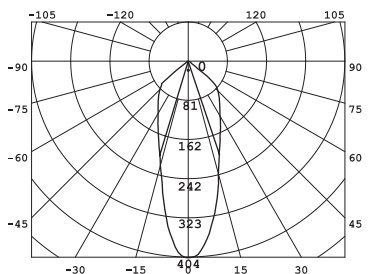

CE, ROHS  

350MA LED 1x3,5W LIGHT SOURCE WATT

LIFETIME L70B50: 50.000H

-  **404 CD**
-  **FLICKER FREE**
-  **CR: >80**
-  **36°**
-  **IP20**
-  **IP44**
-  **50MM**
-  **H 25 MM**
-  **90MM**

• DOSMONTAGE
• LÅG BYGGHÖJD
• UTBYTBAR FRONT