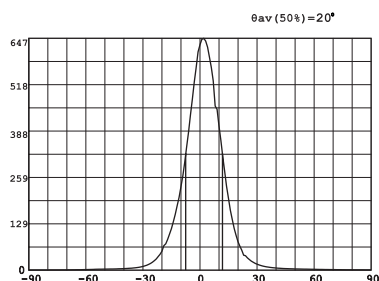

CE, ROHS, IP CERTIFIED BY SGS  

350MA
LED 1x3,2W
LIGHT SOURCE WATT

647
CD

CRI:
>80

20°

IP20
IP44

 **LIFETIME**
L70B50: 40.000H

45MM

H 72
MM

60MM

- DIOD OCH KYLNING LÅNGT INNE I LAMPAN
- SNÄV SPRIDNING MED MINIMAL BLÄNDNINGSEFFEKT
- EFFEKTFULL OCH TRIVSAM BELYSNING

Avstånd	Belysningsstyrka	Spridnings vinkel 20°	Diam.
0.50m	1750.34lx	2529.27lx	16.63cm
1.00m	437.58lx	632.32lx	33.26cm
1.50m	194.48lx	281.03lx	49.89cm
2.00m	109.40lx	158.08lx	66.52cm
3.00m	48.62lx	70.26lx	99.77cm