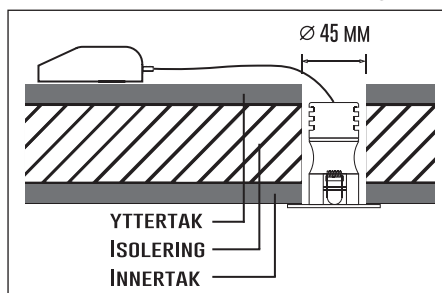

H 72
MM

60MM

- DIOD OCH KYLNING LÅNGT INNE I LAMPAN
- SNÄV SPRIDNING MED MINIMAL BLÄNDNINGSEFFEKT
- EFFEKTFULL OCH TRIVSAM BELYSNING

Avstånd	Belysningsstyrka	Spridnings vinkel 20°	Diam.
0.50m	1750.34lx	2529.27lx	16.63cm
1.00m	437.58lx	632.32lx	33.26cm
1.50m	194.48lx	281.03lx	49.89cm
2.00m	109.40lx	158.08lx	66.52cm
3.00m	48.62lx	70.26lx	99.77cm

1. Stäng av strömmen/Turn off the power

2. Borra hål i taket/Drill hole in ceiling

3. Montera ej över bastuaggregat /Do not mount above sauna heater

Mått/Dimension

PRODUKTEN INNEHÅLLER LJUSKÄLLA MED ENERGI-MÄRKNING KLASS G.