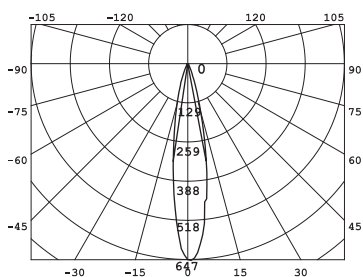

H 72
MM

60MM

- DIOD OCH KYLNING LÅNGT INNE I LAMPAN
- SNÄV SPRIDNING MED MINIMAL BLÄNDNINGSEFFEKT
- EFFEKTFULL OCH TRIVSAM BELYSNING

Avstånd	Belysningsstyrka	Spridnings vinkel 20°	Diam.
0.50m	1750.34lx	2529.27lx	16.63cm
1.00m	437.58lx	632.32lx	33.26cm
1.50m	194.48lx	281.03lx	49.89cm
2.00m	109.40lx	158.08lx	66.52cm
3.00m	48.62lx	70.26lx	99.77cm