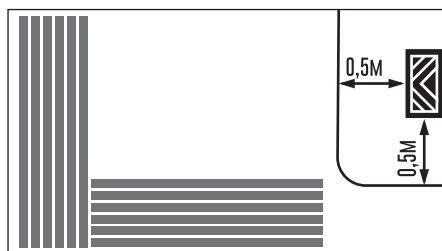

3. Montera ej över bastuaggregat /Do not mount above sauna heater