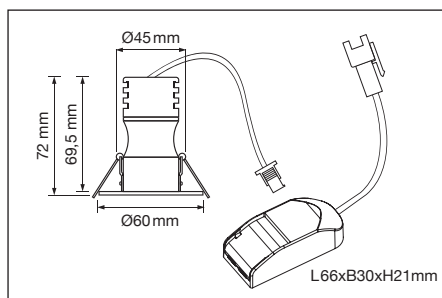

H 72
MM

60MM

- DIOD OCH KYLNING LÅNGT INNE I LAMPAN
- SNÄV SPRIDNING MED MINIMAL BLÄNDNINGSEFFEKT
- EFFEKTFULL OCH TRIVSAM BELYSNING

Avstånd	Belysningsstyrka	Spridnings vinkel 20°	Diam.
0.50m	1750.34lx	2529.27lx	16.63cm
1.00m	437.58lx	632.32lx	33.26cm
1.50m	194.48lx	281.03lx	49.89cm
2.00m	109.40lx	158.08lx	66.52cm
3.00m	48.62lx	70.26lx	99.77cm

1. Stäng av strömmen/Turn off the power

2. Borra hål i taket/Drill hole in ceiling

3. Montera ej över bastuaggregat /Do not mount above sauna heater

Mått/Dimension

PRODUKTEN INNEHÅLLER LJUSKÄLLA MED ENERGI-MÄRKNING KLASS G.