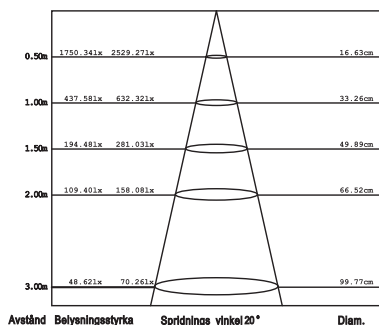

DESIGNLIGHT

SCANDINAVIAN AB

DOWNLIGHT, SAUNA

E-NR: 74 682 27

ART NR: D-LS1016

EFFEKT POWER	MATERIAL	KELVIN KELVIN	ARMATURFÄRG ARMATURE COLOR	ANSLUTNING CONNECTION	TOTAL LUMEN	USEFUL LUMEN
4,3W WITH DRIVER	ALUMINIUM	3000K	WHITE	230V	175LM	150 LM

CE, ROHS, IP CERTIFIED BY SGS

- DIOD OCH KYLNING LÅNGT INNE I LAMPAN
- SNÄV SPRIDNING MED MINIMAL BLÄNDNINGSEFFEKT
- EFFEKTFULL OCH TRIVSAM BELYSNING

1. Stäng av strömmen/Turn off the power

2. Borra hål i taket/Drill hole in ceiling