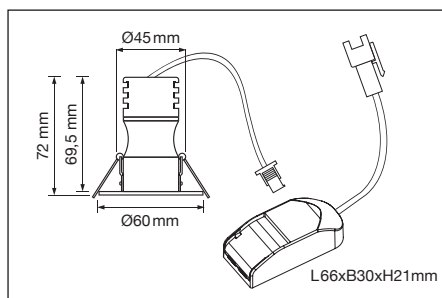

CE, ROHS, IP CERTIFIED BY SGS

- DIOD OCH KYLNING LÅNGT INNE I LAMPAN
- SNÄV SPRIDNING MED MINIMAL BLÄNDNINGSEFFEKT
- EFFEKTFULL OCH TRIVSAM BELYSNING

1. Stäng av strömmen/Turn off the power

2. Borra hål i taket/Drill hole in ceiling

3. Montera ej över bastuaggregat /Do not mount above sauna heater

Mått/Dimension

PRODUKTEN INNEHÅLLER LJUSKÄLLA MED ENERGI-MÄRKNING KLASS G.

⚠ SÄKERHET:

1. Läs igenom hela manualen noggrant före installation.
2. Kontrollmät ALLTID diametern före håtagning i tak.
3. Försäkra dig om att spänningen är fränslagen före installation eller underhåll.
4. Installation ska utföras av behörig elektriker.
5. Ljuskällan är ej utbytbar. Hela armaturen måste bytas när ljuskällan är förbrukad.