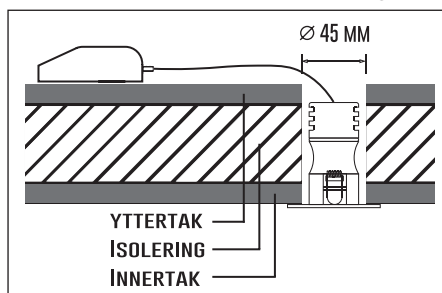

DESIGNLIGHT

SCANDINAVIAN AB

DOWNLIGHT, SAUNA

E-NR: 74 682 27

ART NR: D-LS1016

EFFEKT POWER	MATERIAL	KELVIN KELVIN	ARMATURFÄRG ARMATURE COLOR	ANSLUTNING CONNECTION	TOTAL LUMEN	USEFUL LUMEN
4,3W WITH DRIVER	ALUMINIUM	3000K	WHITE	230V	175LM	150 LM

CE, ROHS, IP CERTIFIED BY SGS

- DIOD OCH KYLNING LÅNGT INNE I LAMPAN
- SNÄV SPRIDNING MED MINIMAL BLÄNDNINGSEFFEKT
- EFFEKTFULL OCH TRIVSAM BELYSNING

1. Stäng av strömmen/Turn off the power

2. Borra hål i taket/Drill hole in ceiling

3. Montera ej över bastuaggregat /Do not mount above sauna heater

Mått/Dimension

PRODUKTEN INNEHÅLLER LJUSKÄLLA MED ENERGI-MÄRKNING KLASS G.

⚠ SÄKERHET:

1. Läs igenom hela manualen noggrant före installation.
2. Kontrollmät ALLTID diametern före håtagning i tak.
3. Försäkra dig om att spänningen är fränslagen före installation eller underhåll.
4. Installation ska utföras av behörig elektriker.
5. Ljuskällan är ej utbytbar. Hela armaturen måste bytas när ljuskällan är förbrukad.