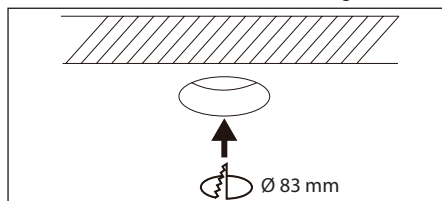

2. Borra hål i taket/Drill hole in ceiling