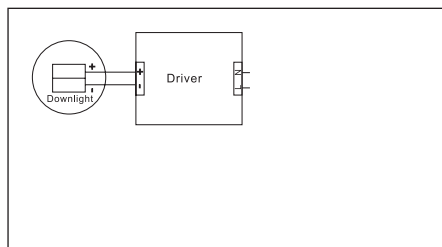

3. Anslut till LED-drivern/Connect to LED driver