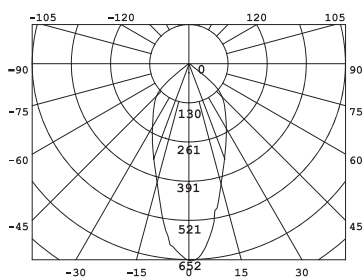

**H 37 MM**

**95MM**

**• UTBYTBARA REFLEKTORER**

**• MONTERING KAN UTFÖRAS DIREKT MOT ISOLERING**

**• LÅGT INBYGGNADSDJUP**

**• INKLUSIVE DRIVDON**

Avstånd	Belysningsstyrka	Spridningsvinkel 36°	Diam.
0.5m	1566.16lx	2557.99lx	37.62cm
1.0m	391.54lx	639.50lx	75.39cm
1.5m	174.02lx	284.22lx	113.08cm
2.0m	97.88lx	159.87lx	150.78cm
3.0m	43.50lx	71.06lx	226.17cm