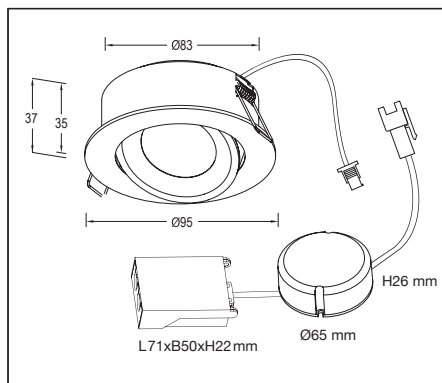

Mått/Dimension

**PRODUKTEN INNEHÅLLER
LJUSKÄLLA MED
ENERGIMÄRKNING
KLASS F.**

⚠ SÄKERHET:

1. Läs igenom hela manualen noggrant före installation.
2. Kontrollmät ALLTID diametern före håltagning i tak.
3. Försäkra dig om att spänningen är frånslagen före installation eller underhåll.
4. Installation ska utföras av behörig elektriker.
5. Ljuskällan är ej utbyttbar. Hela armaturen måste bytas när ljuskällan är förbrukad.

⚠ SAFETY:

1. Read the entire manual carefully before installation.
2. ALWAYS check the diameter before drilling holes in the ceiling.
3. Make sure that the power is switched off before installation or maintenance.
4. Installation must be performed by a qualified electrician.
5. The light source of this luminaire is not replaceable, when the light source reaches its end of life the whole luminaire shall be replaced.

1.900K	2.700-3.000K	4.000-4.500K	4.800K	5.000-5.000K	7.000-7.500K	10.000K
STEARINLJUS CANDLE	VARMVIT WARM WHITE	NATURLIG VIT NATURAL WHITE	SOLLJUS DIRECT SUN	VITT DAGSLJUS DAY WHITE	KALLVIT COOL WHITE	BLÅ HIMMEL BLUE SKY

DESIGNLIGHT
SCANDINAVIAN AB

DESIGNLIGHT SCANDINAVIAN AB · TOFFELVÄGEN 1 · 342 60 MOHEDA
KUNDCENTER: TELEFON 0472-716 10 · FAX 0472-716 09 · INFO@DESIGNLIGHT.NU · WWW.DESIGNLIGHT.NU